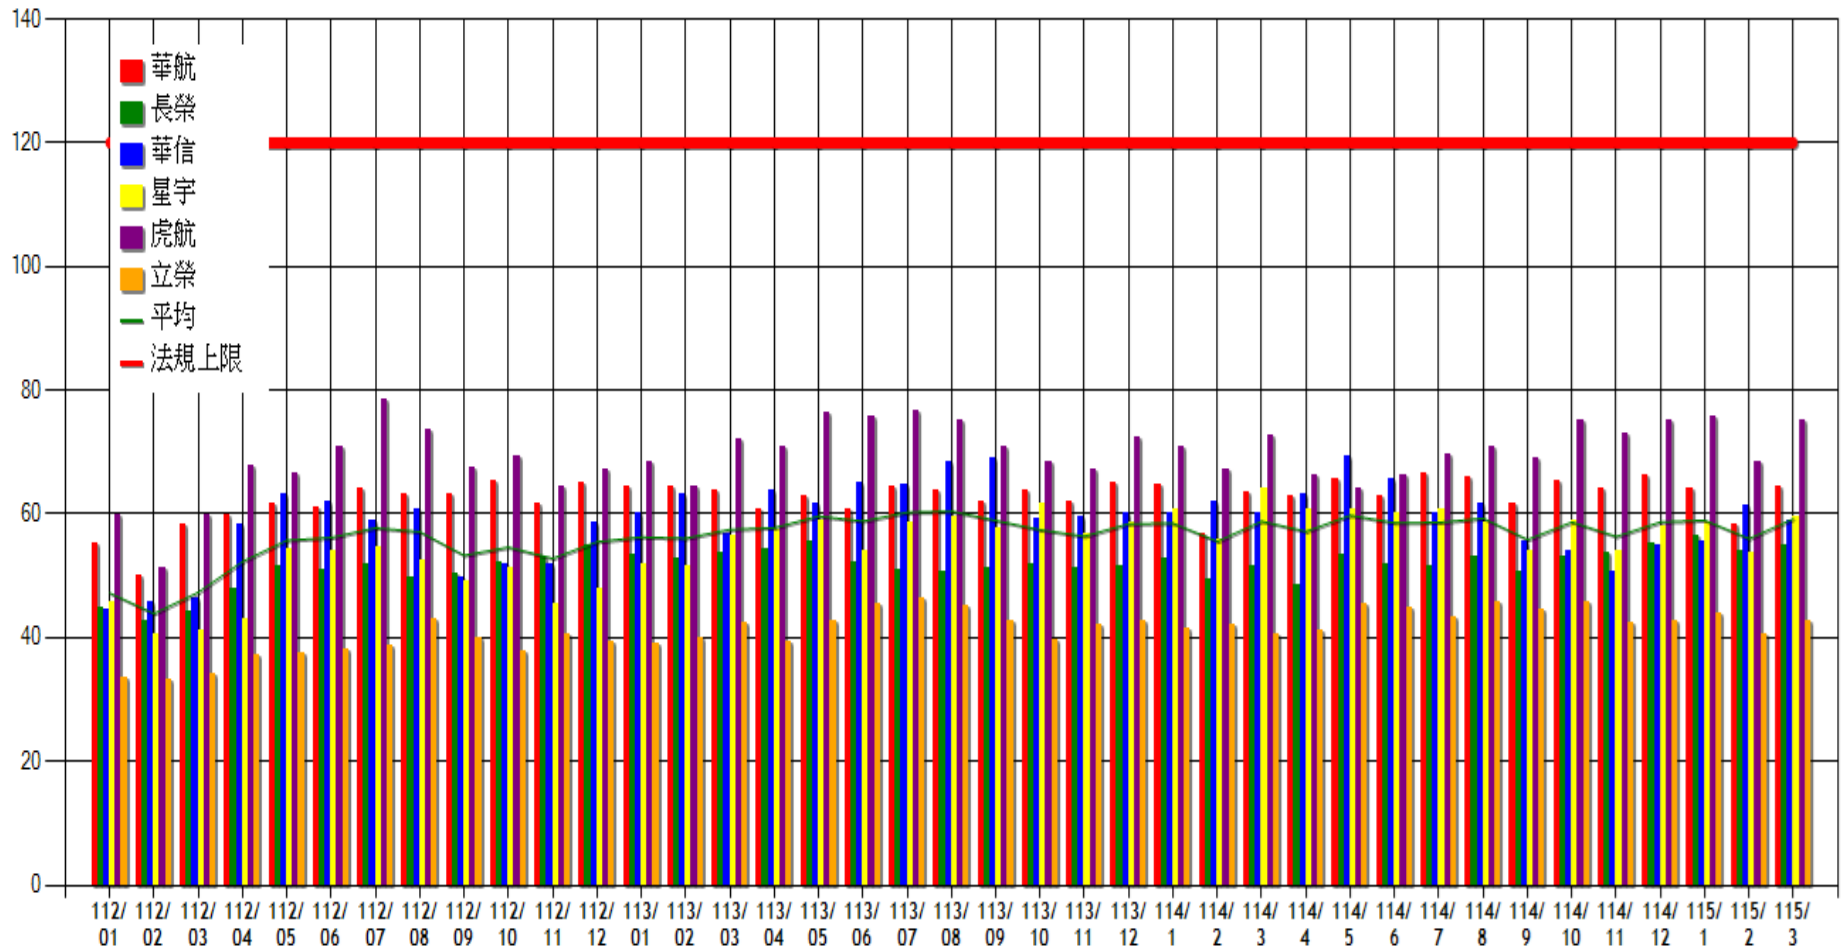

航空器駕駛員30日平均飛時

航空器駕駛員30日平均飛時

航空器駕駛員30日平均執勤期間

航空器駕駛員30日平均執勤期間

客艙組員30日平均飛時

客艙組員30日平均飛時