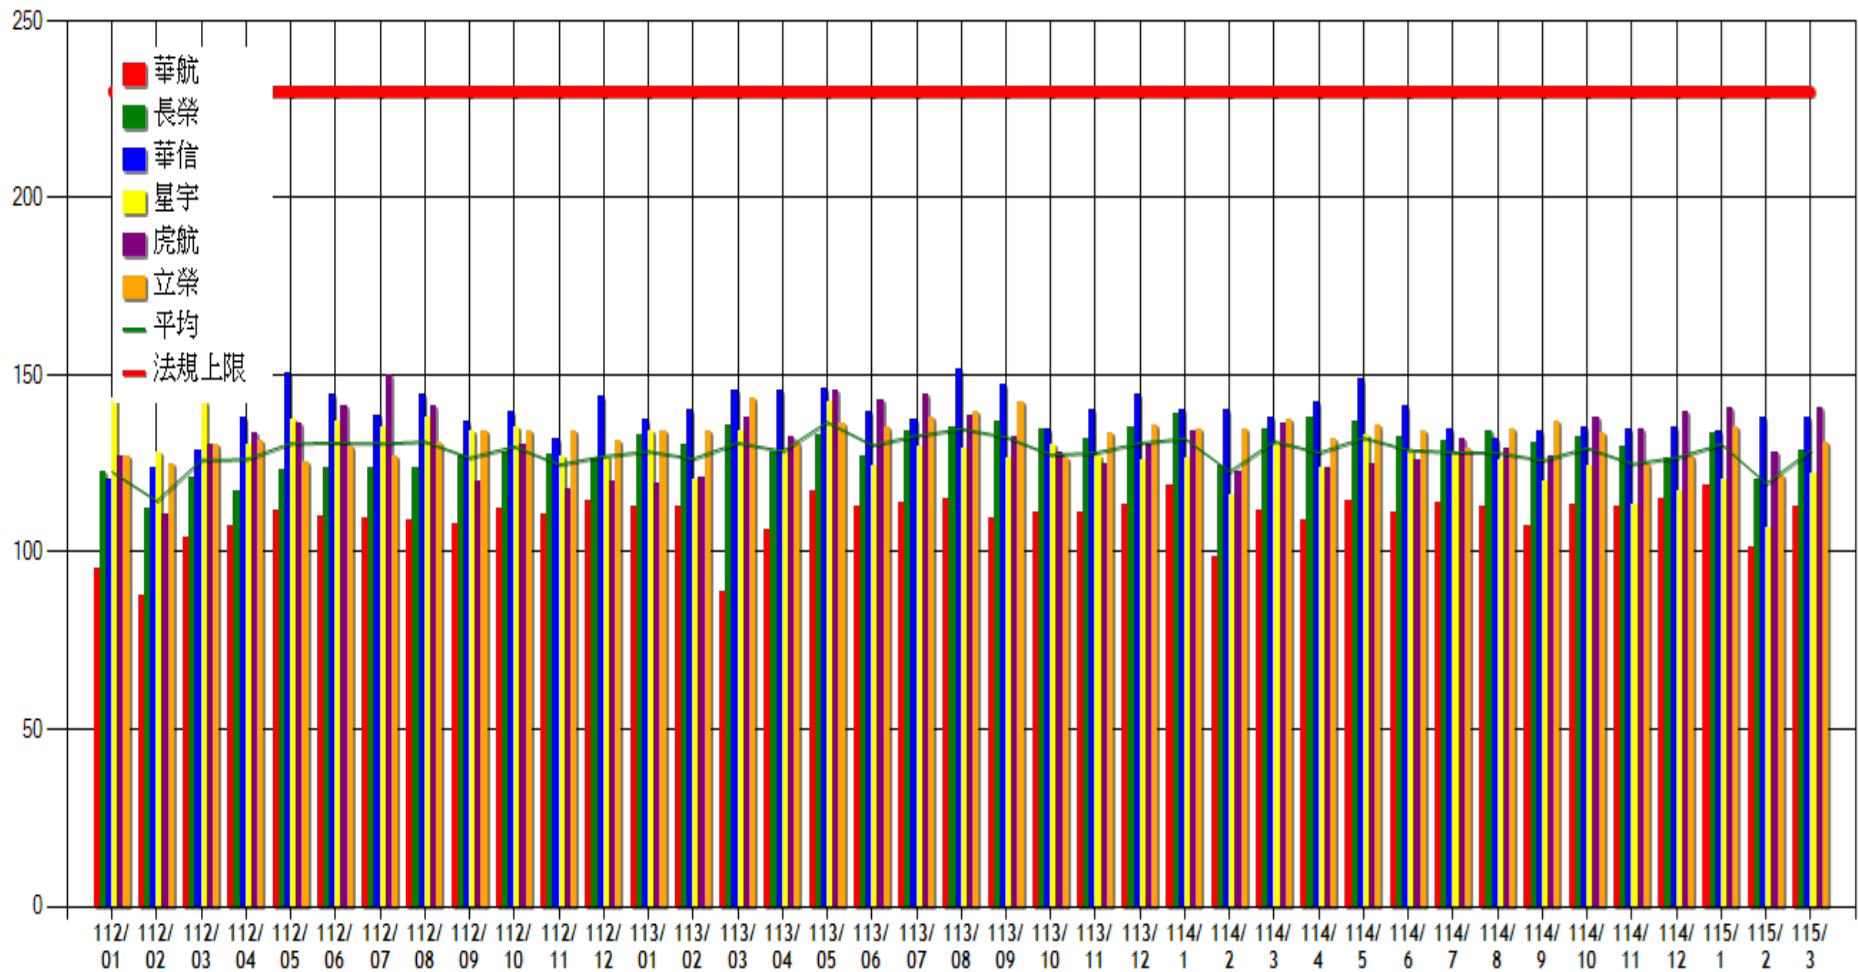

航空器駕駛員30日平均飛時

航空器駕駛員30日平均飛時

航空器駕駛員30日平均執勤期間

航空器駕駛員30日平均執勤期間

客艙組員30日平均飛時

客艙組員30日平均飛時